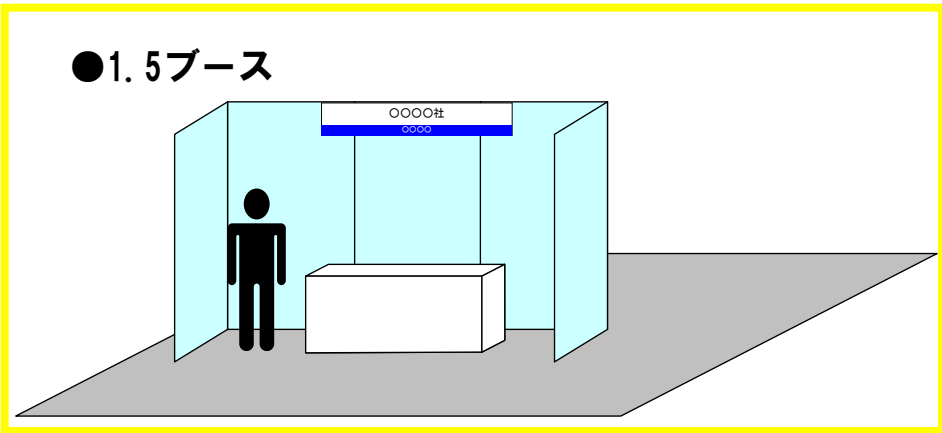

■基本ブースセッティング

■ブースイメージ図

●1ブース

- パネル（バンティアンパネル）
W1200×H2100
色：ライトブルー
（鋸打ち禁止、マジックテープ・吊金具支給）

- 1ブースサイズ
W2400×D1200×H2100
- 備品
会議用テーブル×1
（W1800×D450×H700）
テーブルクロス×1
椅子×1
- 社名看板
W900×H300
（ロゴ指定なし）
- コンセント
100V 2口 1,000W
（希望ブースのみ）

●2ブース

- 2ブースサイズ
W4800×D1200×H2100
- 備品
会議用テーブル×2
（W1800×D450×H700）
テーブルクロス×2
椅子×2
- 社名看板
W1800×H300
（ロゴ指定なし）
- コンセント
100V 2口 1,000W
（希望ブースのみ）

■基本ブースセッティング

■ブースイメージ図

●1.5ブース

■パネル（バンティアンパネル）
W1200×H2100
色：ライトブルー
（鉄打ち禁止、マジックテープ・吊金具支給）

■1.5ブースサイズ
W3600×D1200×H2100

■備品
会議用テーブル×1
（W1800×D450×H700）
テーブルクロス×1
椅子×1

■社名看板
W1800×H300
（ロゴ指定なし）

■コンセント
100V 2口 1,000W
（希望ブースのみ）