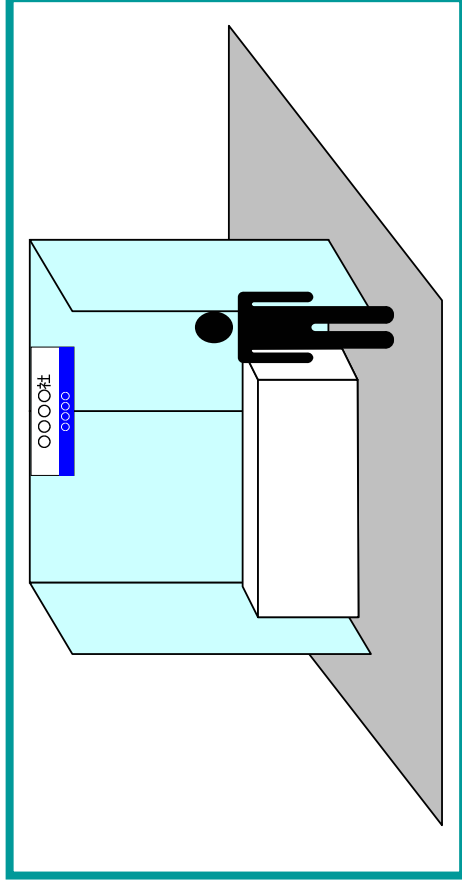

■基本ブースセッティング（例）

■ブースイメージ図

●1ブース

■パネル（バンテイヤンパネル）
W1200×H2100
色：ライトブルー
（鉋打ち禁止、マジックテープ・吊金具支給）

■1ブースサイズ
A：W2400×D1200×H2100 または
B：W2470×D1000×H2100

■備品
会議用テーブル×1
(W1800×D450×H700)
テーブルクロス×1
椅子×1

■社名看板
W900×H300
(ロゴ指定なし)

■コンセント
100V 2口 1,000W
(希望ブースのみ)